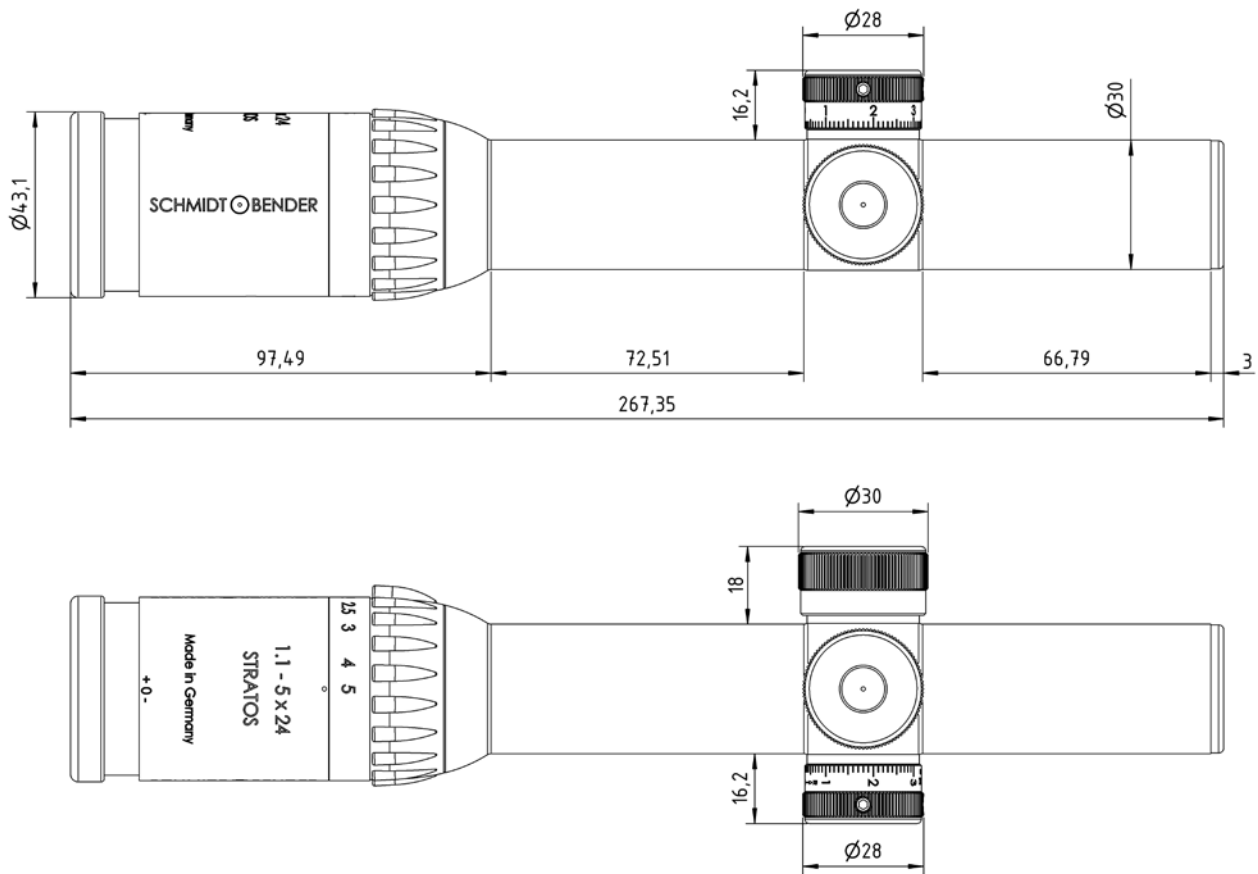

## 1. Abmessungen und Eigenschaften

Abmessungen in mm

Länge: 267,35 mm  
Mittelrohrdurchmesser: 30 mm

## 2. Optische Daten

Vergrößerung: 1,1 x - 5 x  
Objektivdurchmesser: 24 mm  
Sehfeld (m / 100 m): 37,6 - 7,56  
Austrittspupille: 12,6 mm - 4,8 mm  
Augenabstand: 90 mm  
Dämmerungszahl: 3,9 - 10,95  
Transmission: 90 %  
Bildebene: 2. Bildebene